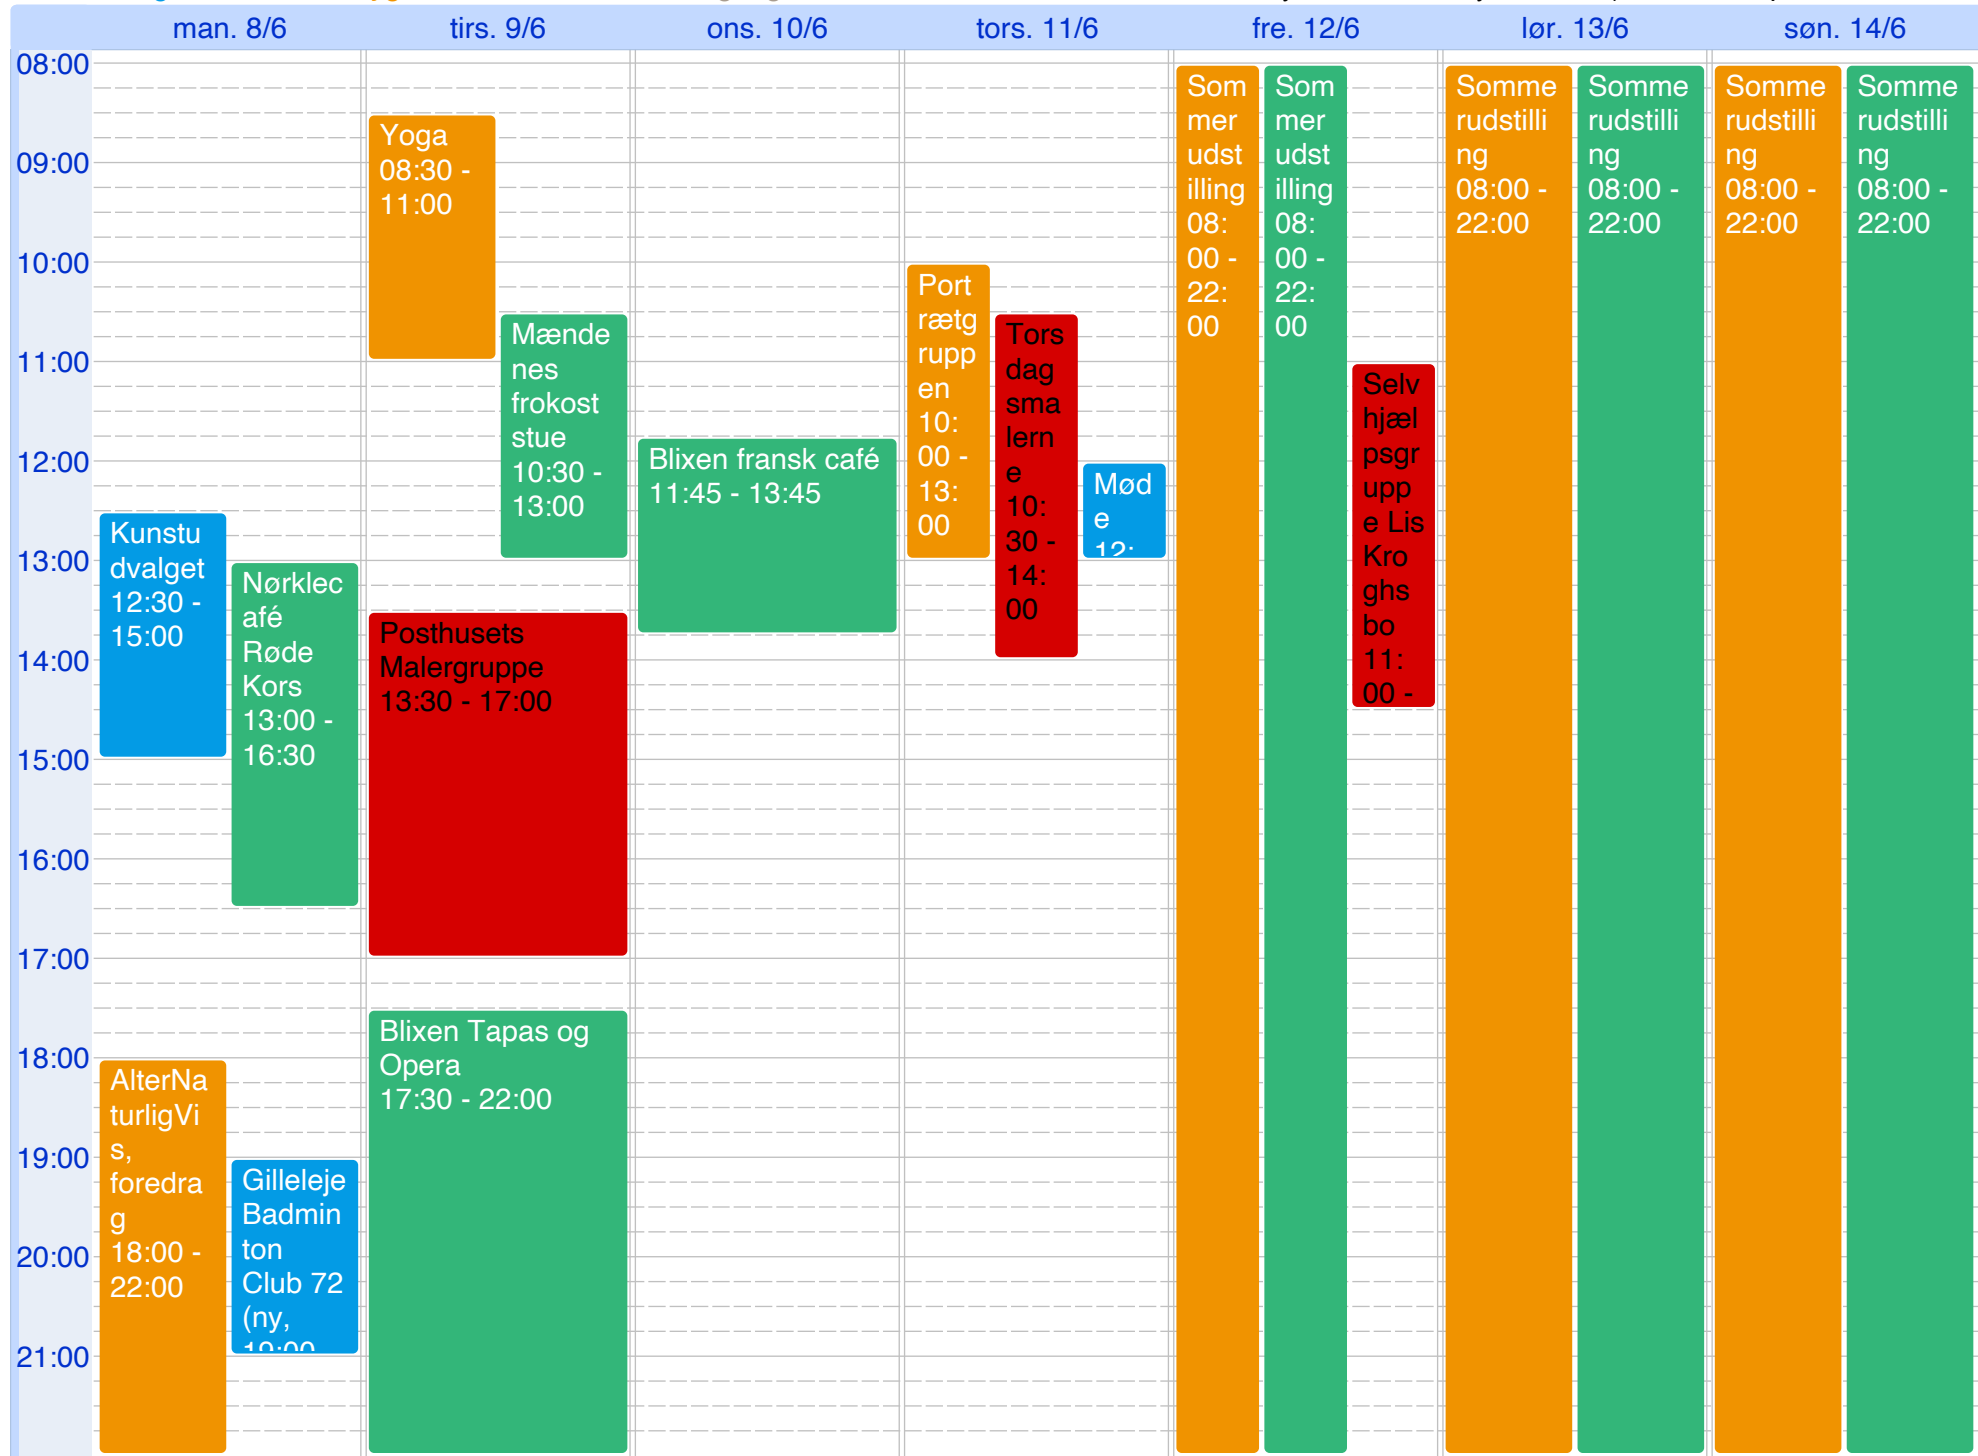

	man. 1/6	tirs. 2/6	ons. 3/6	tors. 4/6	fre. 5/6	lør. 6/6	søn. 7/6					
08:00	Aktivitetsklubben 08:00 - 12:00	Yoga 08:30 - 11:00			Fars dag Grundlovsdag							
09:00												
10:00		Mændenes frokoststue 10:30 - 13:00						Portræt gruppen 10:00 - 13:00	Torsdags male rne 10:30 - 14:00	Åben udstilling 10:00 - 16:00	Åben udstilling 10:00 - 16:00	Dyrholmgaard Grundejerforening 10:00 - 13:00
11:00												
12:00	Posthusets Malergruppe 13:30 - 17:00	Blixen, Kreativ striknin g 14:00 - 17:00	Spiseklubben 17:00 - 23:00									
13:00												
14:00	Broens Mandsk or 16:00 - 18:00	Sokrate s filosofi ske café				Fami lie st ue n 15 : 30 - 22 : 00	Fami lie st ue n 15 : 30 - 22 : 00	Fami lie st ue n 15 : 30 - 22 : 00	Fami lie st ue n 15 : 30 - 22 : 00			
15:00												
16:00	Holistisk Livsstils Forening, spirituel film 18:00 - 22:00											
17:00												
18:00												
19:00												
20:00												
21:00												
22:00												

	man. 15/6	tirs. 16/6	ons. 17/6	tors. 18/6	fre. 19/6	lør. 20/6	søn. 21/6
08:00	Sommerudstilling	Sommerudstilling	Sommerudstilling	Sommerudstilling	Sommerudstilling	Sommerudstilling	Sommerudstilling
09:00	08:00 - 22:00	08:00 - 22:00	08:00 - 22:00	08:00 - 22:00	08:00 - 22:00	08:00 - 22:00	08:00 - 22:00
10:00		Røde Kors Græsted 10:00 - 12:00					
11:00			Mændenes frokost 10:00 - 12:00		Torsdagssamlerne 10:30 - 14:00		
12:00							
13:00							
14:00							
15:00							
16:00							
17:00							
18:00							
19:00							
20:00							
21:00							