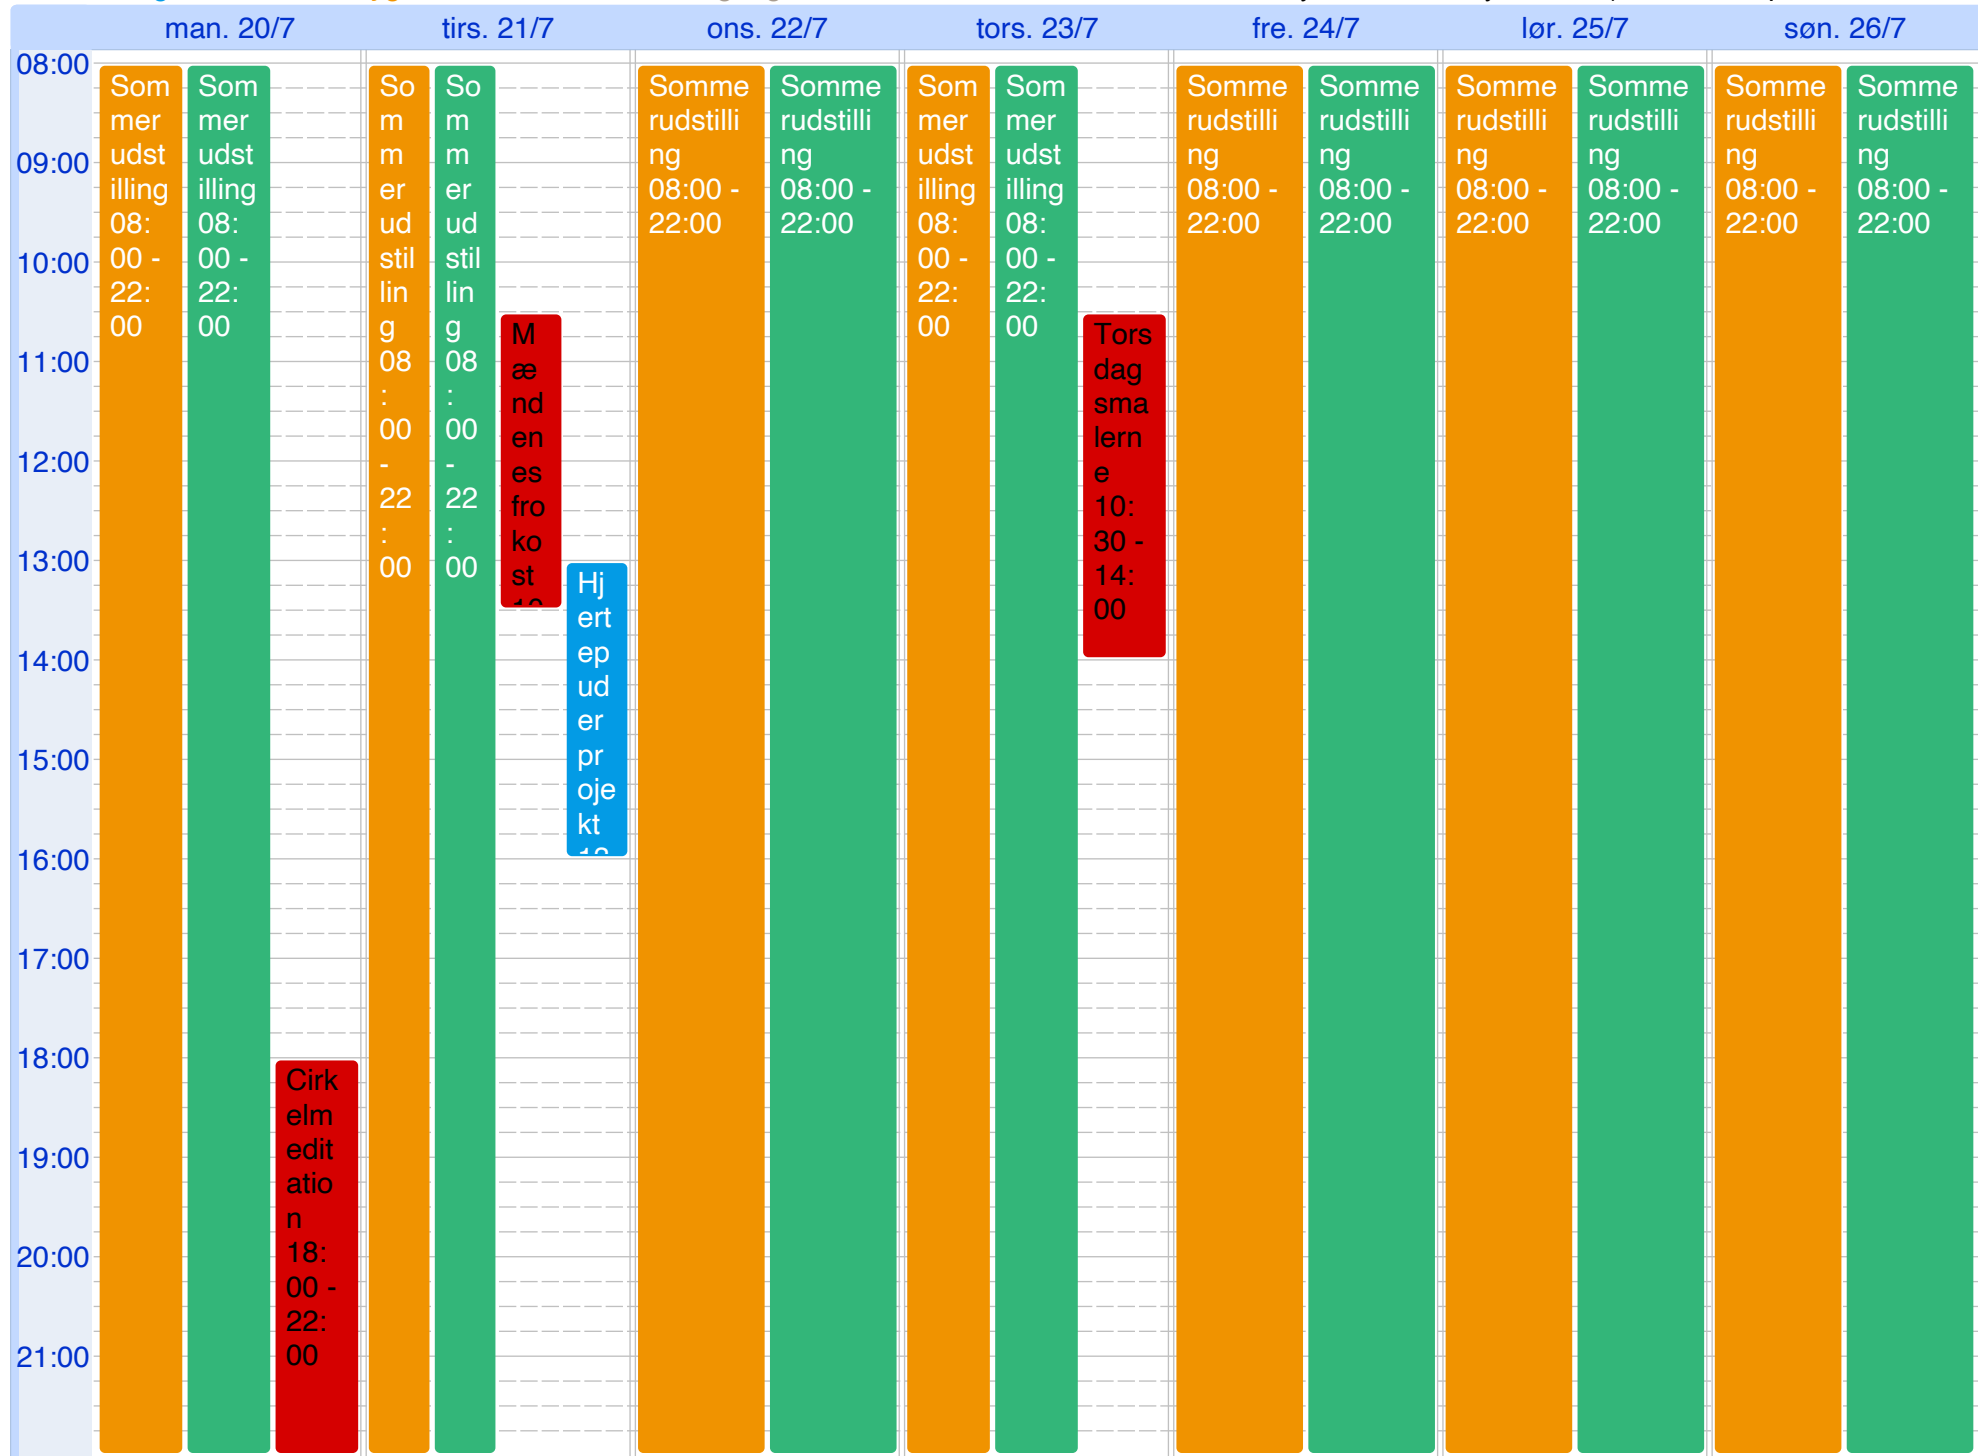

Mændenes frokost

Hjertepuderprojekt

Torsdagsmalerne
10:30 - 14:00

Cirkelmeditation
18:00 - 22:00